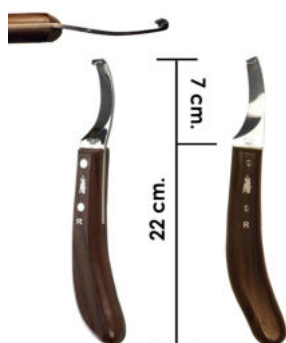

ART. 4020/21 R
ART. 4120/21 L

ART. 4019/21 R
ART. 4119/21 L

32

ICAR CLASSIC