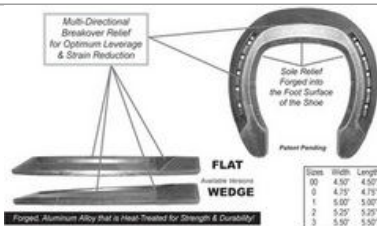

FERS DE SPÉCIALITÉ ~ SPECIALTY SHOES

NATURAL BALANCE ALUM.

Grandeur	Description	Paire / Pair
00 - 3	Sans pinçons, branches lrg. / Ant. / Unclipped, wide-web, rolled toe	33,25 $
4	Sans pinçons, branches lrg. / Ant. / Unclipped, wide-web, rolled toe	34,25 $

NATURAL BALANCE PLR ALUM.

Grandeur	Description	Paire / Pair
00 - 3	Sans pinçons / Ant. / Unclipped	36,95 $
5 - 7	Sans pinçons /RACE XT/ Ant. / Unclipped	19,50 $
00 - 2	Sans pinçons, à degré / Ant. / Unclipped, wedge	36,95 $