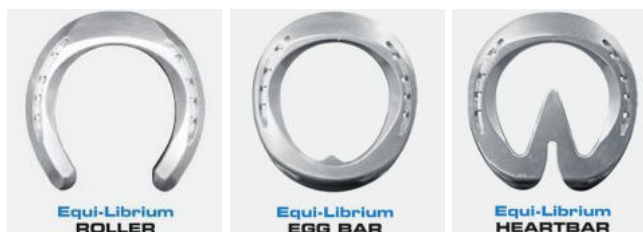

FERS DE SPÉCIALITÉ ~ SPECIALTY SHOES

EQUILIBRIUM ALUMINIUM

Grandeur/Size	Description	Paire / Pair
00	ROLLER	35,00 $
0	ROLLER	36,25 $
1	ROLLER	37,50 $
2	ROLLER	39,50 $
00	Fer en œuf / Egg bar	37,75 $
0	Fer en œuf / Egg bar	39,00 $
1	Fer en œuf / Egg bar	40,50 $
2	Fer en œuf / Egg bar	42,50 $
00	Fer en coeur / Heart bar	37,75 $
0	Fer en coeur / Heart bar	39,00 $
1	Fer en coeur / Heart bar	40,50 $

SIDEWINDER

(Barrel racing, Pole bending, Roping, Team penning)

Grandeur / Size	Description	Paire / Pair
000.5 - 1.5	Pinçons latéraux / Ant. / Quarter clipped	21,95 $

TURBO QUEEN XT POST.

Grandeur / Size	Description	Paire / Pair
5 - 7	POST. / HIND	15,00 $